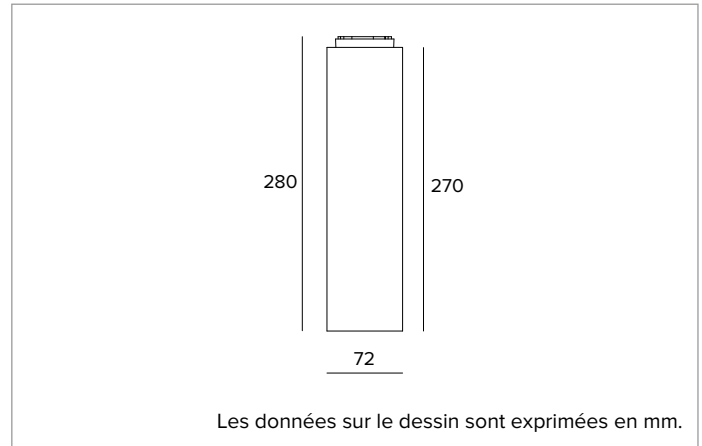

1T9759EL | LABEL 7 - Plafond**Appareil à monter au plafond, pour sources LED à emission directe alimenté par tension de reseau**

		4000K	H(m)	D(m)	Emax(lx)
		Ra90		27°	
Fixture Power	12W	1	0.49	3984	
Source Flux	1569lm	2	0.98	996	
Fixture Flux	1081lm	3	1.47	443	
Efficacy	93lm/W	4	1.96	249	
TS1869	Imax=2539cd/klm	Imax	3984cd	5	2.45

**SOURCE**

LED Chip on Board haute efficacité Ra90. 2700K-3500K en option.

La classe d'efficacité énergétique du produit : E**Puissance nominale : 10W****Flux nominal : 1569lm****Indice de rendu des couleurs : 90****Rf : 90****Rg : 98****CCT nominale : 4000K****Durée utile (L80/B10) : >50000h tq +25°C****CARACTÉRISTIQUES DE L'ÉCLAIRAGE**

Corps cylindrique en aluminium obtenu par un procédé d'extrusion et revêtu d'une peinture en poudre.

Couleur et finition : Blanc platre**Dimensions : D=72mm****Poids : 0,8Kg****Degré de protection : IP20****CARACTÉRISTIQUES ÉLECTRIQUES**